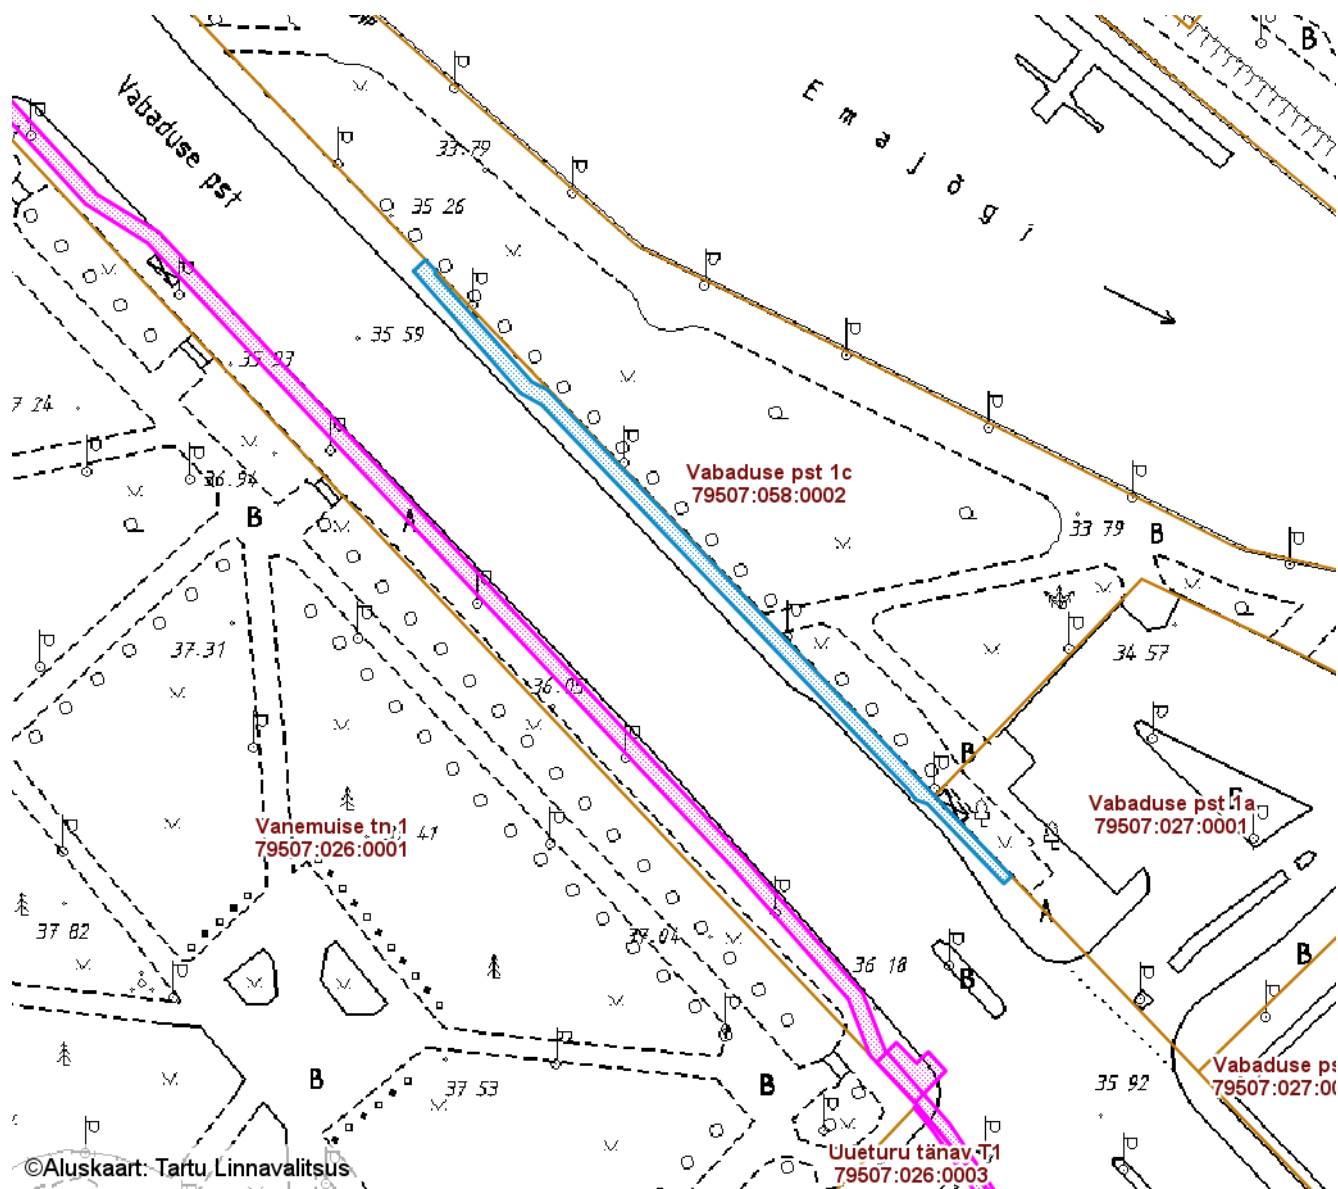

**ISIKLIKU KASUTUSÕIGUSEGA KOORMATAVA
ALA SKEEM**
Vabaduse puiestee T1 (79507:027:0002)
M 1 : 1000

©Aluskaart: Tartu Linnavalitsus

- Isikliku kasutusõigusega seatav maa-ala 210 m² (0,4 kV maakaabelliin)
- Olemasolevad piirangud ja isiklikud kasutusõigused

Koostas: **Riina Jaani**

Nr	X	Y
1	6474266.59	659450.67
2	6474268.08	659452.22
3	6474266.57	659453.66
4	6474266.28	659453.45
5	6474251.96	659466.30
6	6474250.96	659468.30
7	6474197.30	659519.52
8	6474186.69	659529.68
9	6474185.73	659528.69
10	6474196.28	659518.58
11	6474196.80	659517.04
12	6474198.11	659516.10
13	6474248.95	659467.59
14	6474250.50	659464.78